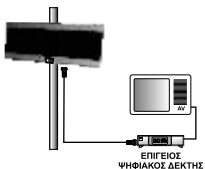

ΣΥΝΔΕΣΜΟΛΟΓΙΑ & ΕΓΚΑΤΑΣΤΑΣΗ

- Σε κάγκελα

- Σε ΙΣΤΟ

- Σε τοίχο, με βίδες

Συνδεσμολογία ομοαξονικού καλωδίου με φίς τύπου F

Σε κλίμακα 1 προς 1