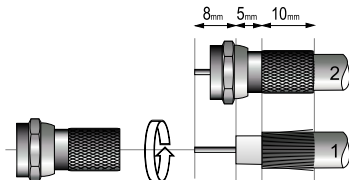

ΟΔΗΓΙΕΣ ΧΡΗΣΗΣ

AN-DIGITAL

Εξωτερική Κεραία Τηλεόρασης για Επίγειο Ψηφιακό Σήμα

Σχεδίαση και κατασκευή στη Ελλάδα από την εταιρεία MATEL electronics

ΣΥΝΔΕΣΜΟΛΟΓΙΑ & ΕΓΚΑΤΑΣΤΑΣΗ

- Σε κάγκελα

- Σε ΙΣΤΟ

- Σε τοίχο, με βίδες

Συνδεσμολογία ομοαξονικού καλωδίου με φίς τύπου F

Σε κλίμακα 1 προς 1

ΧΡΗΣΙΜΕΣ ΣΥΜΒΟΥΛΕΣ

Η επίπεδη επιφάνεια της κεραίας πρέπει να είναι προσανατολισμένη προς τον πομπό του ψηφιακού σήματος

ΤΕΧΝΙΚΑ ΧΑΡΑΚΤΗΡΙΣΤΙΚΑ

ΚΩΔΙΚΟΣ	: 4G
ΠΕΡΙΟΧΗ ΣΥΧΝΟΤΗΤΩΝ	: 470MHz-790MHz
ΚΑΝΑΛΙΑ	: 21-60
ΑΝΤΙΣΤΑΣΗ ΕΞΟΔΟΥ	: 75Ω
ΤΡΟΦΟΔΟΣΙΑ	: ΟΧΙ (δεν χρειάζεται)
ΔΙΑΣΤΑΣΕΙΣ	: 25cm X 8,5cm
ΕΓΚΑΤΑΣΤΑΣΗ	: Εξωτερική

Η κεραία AN-DIGITAL διατίθεται με εγγύηση 2 ετών.
Στη συσκευασία περιλαμβάνεται αρσενικό φίς τύπου F για την σύνδεση του καλωδίου και πλαστικό βραχιόλι στήριξης.
Υπάρχει η δυνατότητα να χρησιμοποιήσετε στήριγμα με μεταλλική ντίζα, μεταλλική δαγκάνα και δύο πεταλούδες, με τον κωδικό M01 (ξεχωριστή χρέωση).